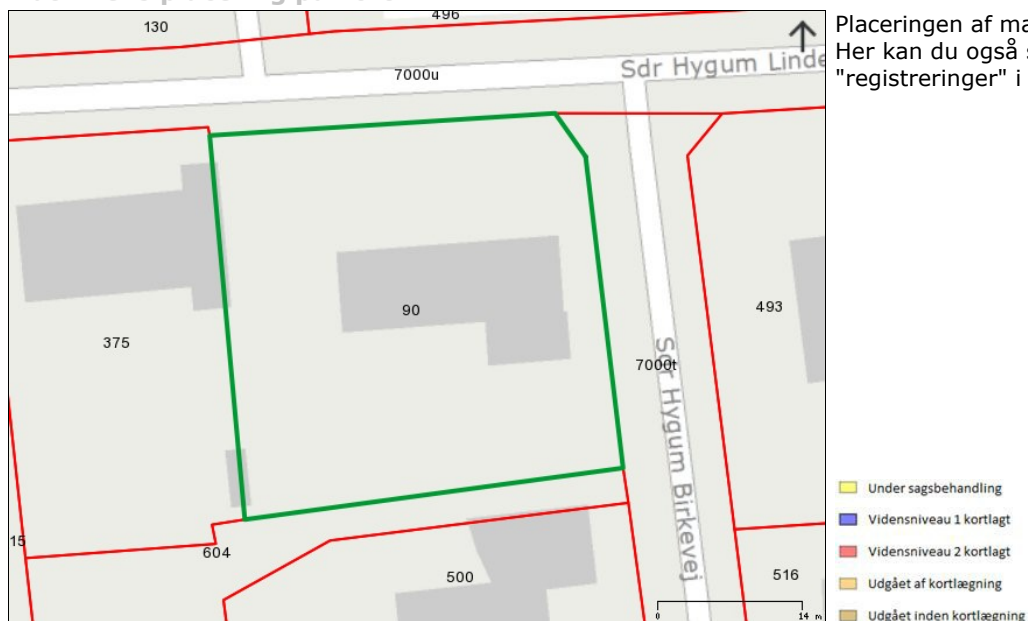

Denne attest bygger på de oplysninger, som Region Syddanmark har på udskrivningstidpunktet. Nye oplysninger kan medføre ændringer i anvendelsesmulighederne for matriklen.

Matrikel

90 Hygum, Sdr. Hygum, Vejen Kommune

Adresse

Sdr Hygum Lindealle 8, 6630 Rødding

Matriklens status

Regionen har for nuværende ingen oplysninger om jordforureninger på den pågældende matrikel.

Matriklens placering på kort

Region Syddanmark, © Geodatastyrelsen GST, © OpenStreetMaps Contributors.

Region Syddanmark kortlægger, undersøger og oprensner forurenet jord. Formålet er, at sikre rent drikkevand, overfladevand og menneskers sundhed i boliger, børneinstitutioner og på offentlige legepladser.